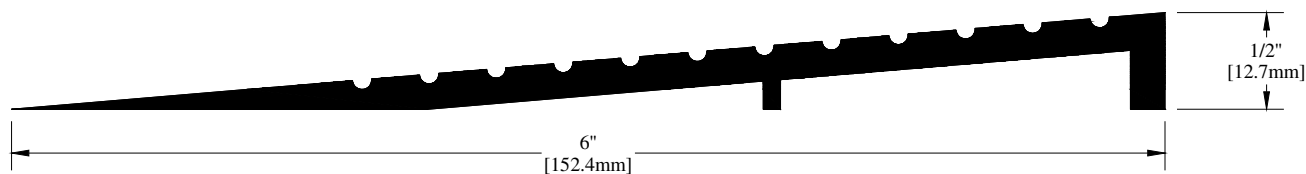

SEUILS D'ALUMINIUM SÉRIE AH

HOMOLOGATIONS:   

Description:

NOM: AHB6

MATÉRIEL: ALUMINIUM ALLIAGE 6063 T5

FINIS DISPONIBLE: ALUMINIUM NATUREL SEULEMENT

LARGEUR: 6''

LONGUEUR DISPONIBLE: 3', 42'', 4', 5', 6', 7', 8', 9', 10' & 12' COUPÉ SEUL.
OU COUPÉ, PERCÉ AVEC VIS