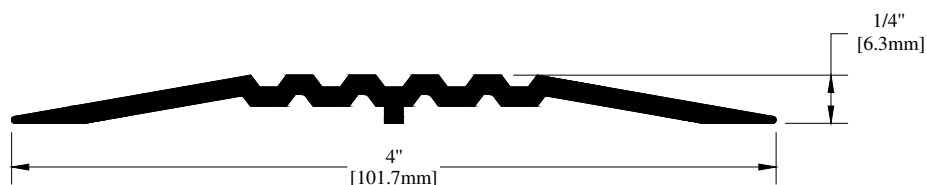

SEUILS D'ALUMINIUM

SÉRIE AH

HOMOLOGATIONS:

Description:

NOM: AHA4

MATÉRIEL: ALUMINIUM ALLIAGE 6063 T5

FINIS DISPONIBLE: ALUMINIUM NATUREL SEULEMENT

LARGEUR: 4''

LONGUEUR DISPONIBLE: 3', 42'', 4', 5', 6', 7', 8', 9', 10' & 12' COUPÉ SEUL.
OU COUPÉ, PERCÉ AVEC VIS