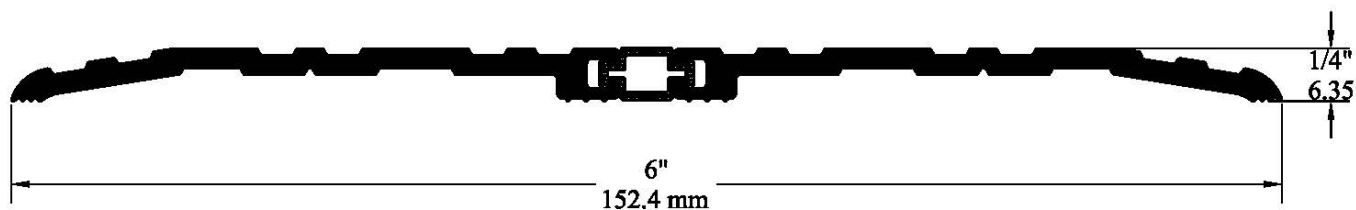

SEUILS D'ALUMINIUM

SÉRIE BT

HOMOLOGATIONS:

Description:

NOM: BT6

MATÉRIEL: ALUMINIUM ALLIAGE 6063 T5 ET PVC (BRIS THERMIQUE)

FINIS DISPONIBLE: ALUMINIUM NATUREL SEULEMENT

LARGEUR: 6''

LONGUEUR DISPONIBLE: 3', 42'', 4', 5', 6', 7', 8', 9', 10' & 12' COUPÉ SEUL.
OU COUPÉ, PERCÉ AVEC VIS