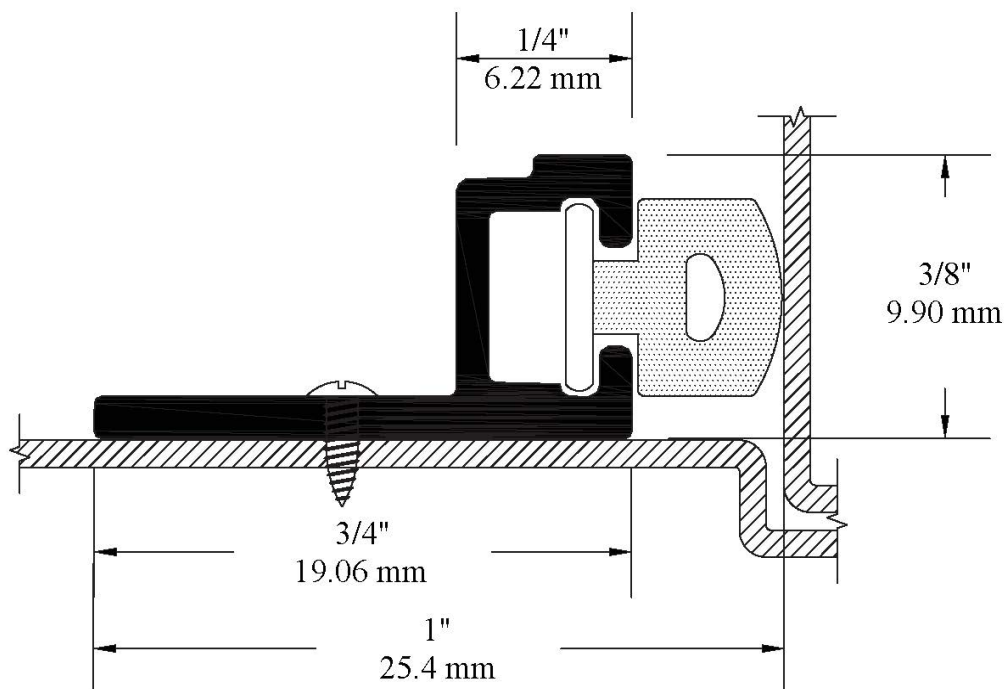

Architectural  
**UNIQUE**

**COUPE-FROID ET/OU COUPE-SON**

**Votre satisfaction, notre fierté!**

HOMOLOGATIONS:

Description:

NOM: 1400C

MATÉRIEL: ALUMINIUM ALLIAGE 6063 T5

GARNITURE: EPDM

FINIS DISPONIBLE: ALUMINIUM NATUREL, ANODISÉ CLAIR OU MÉDIUM BRONZE

LARGEUR: 3/4''

LONGUEUR: 3', 42'', 4', 7' et 8'