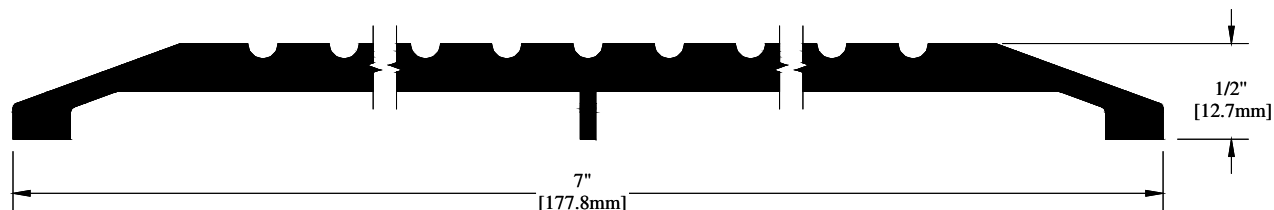

SEUILS D'ALUMINIUM

SÉRIE AC

HOMOLOGATIONS:   

Description:

NOM: SEUIL AC7

MATÉRIEL: ALUMINIUM ALLIAGE 6063 T5

FINIS DISPONIBLE: ALUMINIUM NATUREL SEULEMENT

LARGEUR: 7"

LONGUEUR DISPONIBLE: 3', 42'', 4', 5', 6', 7', 8', 9', 10' & 12' COUPÉ SEUL.
OU COUPÉ, PERCÉ AVEC VIS