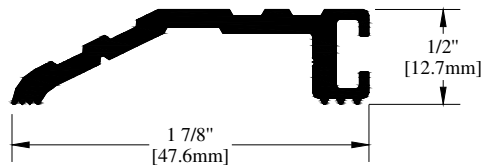

SEUILS D'ALUMINIUM

SÉRIE AB

HOMOLOGATIONS:

Description:

NOM: SEUIL AB2

MATÉRIEL: ALUMINIUM ALLIAGE 6063 T5

FINIS DISPONIBLE: ALUMINIUM NATUREL SEULEMENT

LARGEUR: 1-7/8"

LONGUEUR DISPONIBLE: 3', 42'', 4', 5', 6', 7', 8', 9', 10' & 12' COUPÉ SEUL.
OU COUPÉ, PERCÉ AVEC VIS